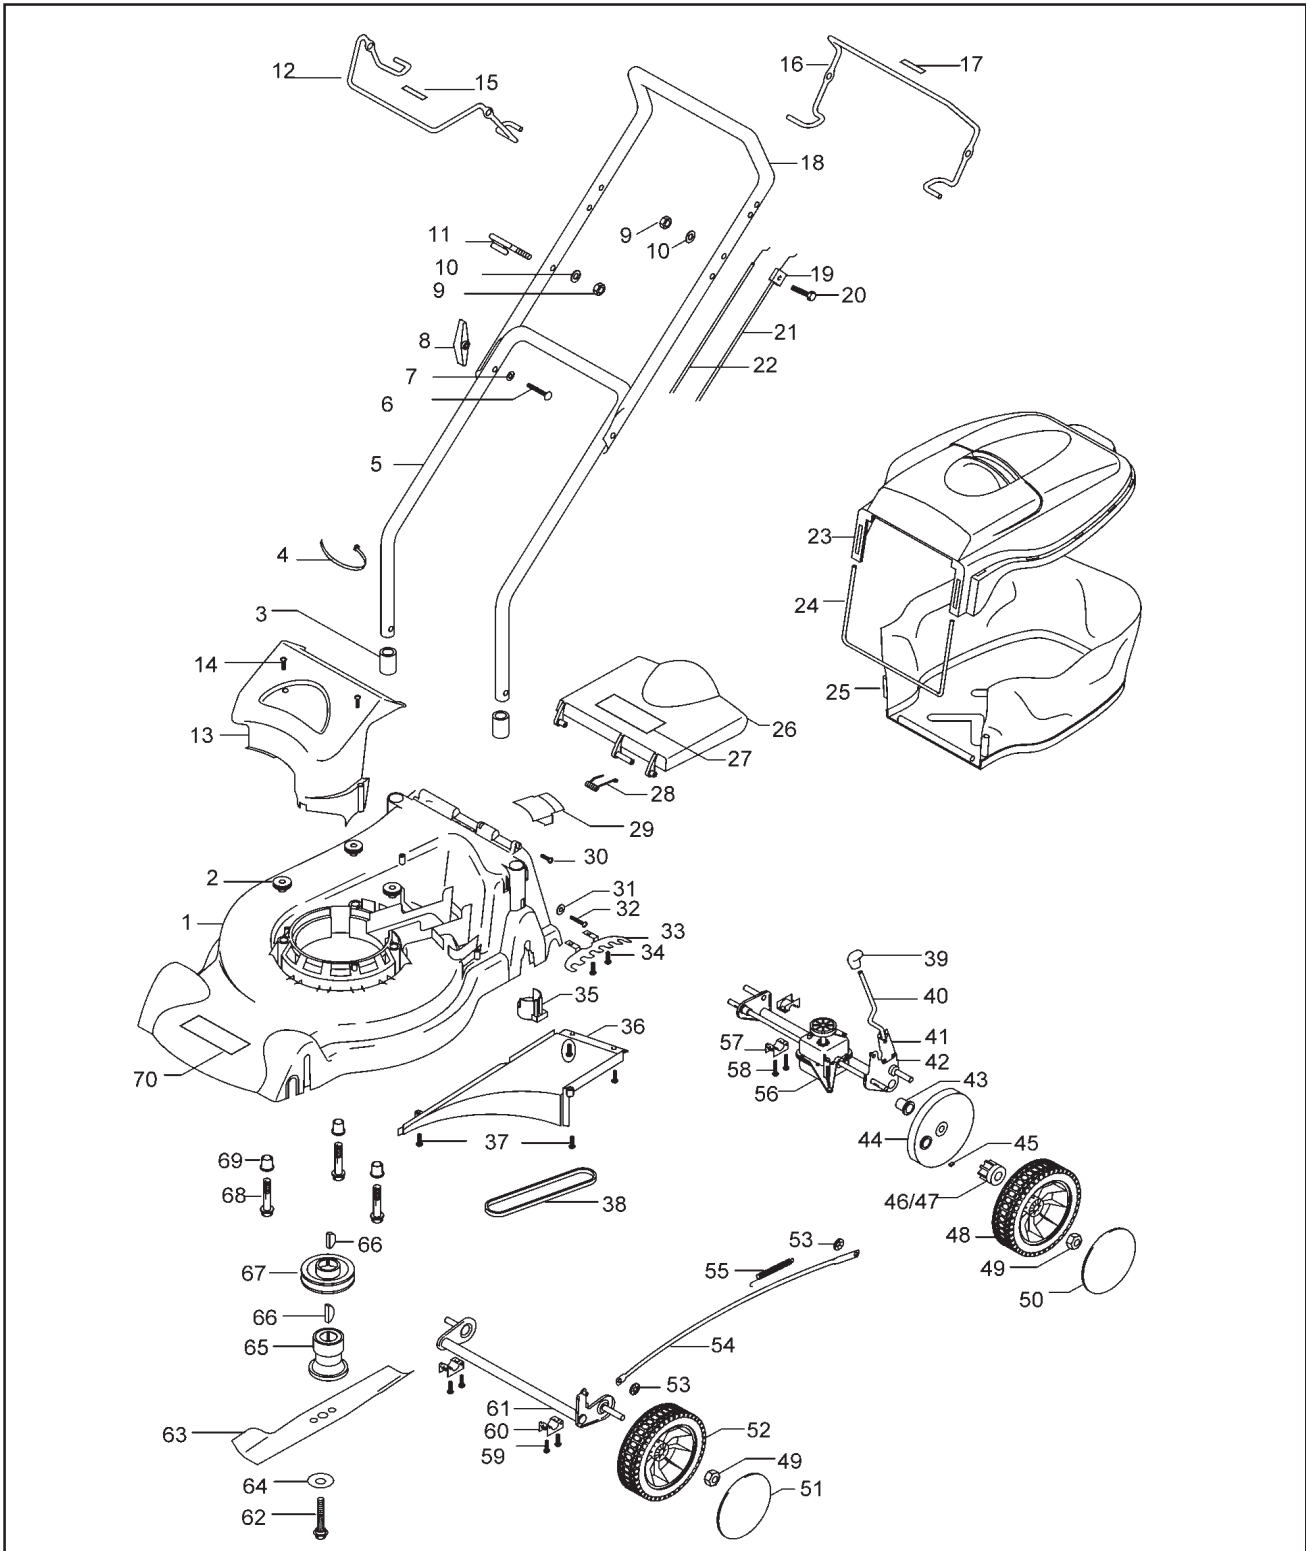

Brand	Flymo		Pos	Part No	Description	Qty	
Lawnchief 450PD			42	511889800	Axle Rear driven	1	
Pos	Part No	Description	Qty	43	514848500	Axle Bush	2
				44	512688401	Backplate	2
1	510704664	Deck 46cm Orange	1	45	514883100	Pawl	2
2	514855100	Bush Deck Insulator	3	46	513805000	DriVe Sprocket LH	1
3	512799967	Deck Collar	2	47	513805001	Drive Sprocket RH	1
4	513084200	Tie Wrap	2	48	512796502	8" Wheel and Tyre	2
5	511883968	Handle Lower	1	49	514913400	Nut M10 Nyloc	4
6	514994501	M8 Coachbolt	2	50	512799674	Hub Cap 8"	2
7	514916400	Washer 8mm	2	51	512799374	Hub Cap 7"	2
8	512793167	Wing Knob	2	52	512794901	7" Wheel and Tyre	2
9	514718000	Nut M6 Nyloc	2	53	514967900	Starlock Washer	2
10	514026600	Washer 6.4-6.7	2	54	511925402	Link Arm 46cm	1
11	513076300	Cord Guide	1	55	513865900	Spring	1
12	510694967	Bale Arm Drive	1	56	512803400	Gearbox 1 speed	1
13	510691064	460 Battery Cover	1	57	513861800	Axle Clamp	4
14	514975301	Screw No 8	2	58	514975304	Screw No. 8	4
15	513953100	Label Drive	1	59	514975301	Screw No. 8	4
16	510694867	Bale Arm Brake	1	60	513861800	Axle Clamp	2
17	513953200	Label Stop	1	61	511889200	Axle Front	1
18	511891968	Handle Upper	1	62	514667709	Bolt Blade	1
19	516877309	Wire Clamp Double	1	63	511922400	Blade 45cm	1
20	725237851	Screw M6x40	1	64	513948000	Washer Bevelled	1
21	513053900	Cable Brake	1	65	512800100	Blade Adaptor	1
22	513060600	Cable Clutch	1	66	514005300	Key (Woodruff)	2
23	510691164	Grassbog Hardtop	1	67	512776800	Vee Pulley	1
24	513934801	Softbox Bar	1	68	514916700	Bolt Engine Shank	3
25	511926003	Softbox	1	69	513962100	Bush Deck Insulator	3
26	510685964	Safety Flap	1	70	513117501	Label	1
27	513998700	Warning Label	1				
28	513862000	Safety Flap Spring	1				
29	513933867	460 Drive Cover	1				
30	514919701	Screw No.10 13x19	1				
31	514992302	Washer	2				
32	514931300	Screw No 8 Pan Head	2				
33	512786300	Quadrant 6 Position	1				
34	514975301	Screw No 8	2				
35	513050868	Handle Support	2				
36	510690967	460 Collection Plate	1				
37	514975301	Screw No 8	4				
38	513910903	V-Belt	1				
39	512792567	Knob Height Adjust	1				
40	513079300	Change Lever	1				
41	513865900	Spring	1				